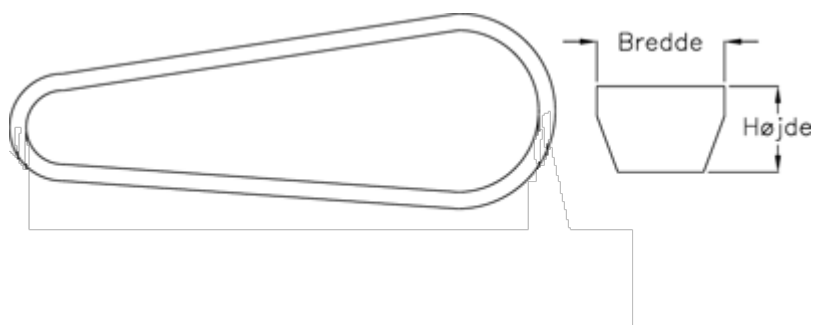

Varenummer: 601962460862
Beskrivelse: Gates kilerem SPZ 862 Ld 862
DELTA NARROW

Mål

Bredde = 10
Højde = 8
Middellængde = 862